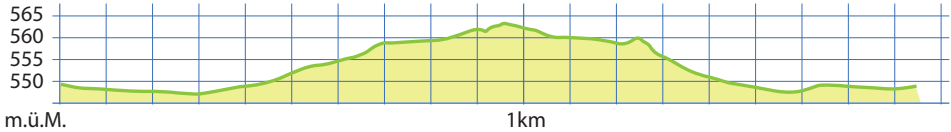

CHRATTENWEIHER

11

1.8km

Alterssiedlung Kempten, Bahnhofstrasse 256

Kreuzackerstrasse, Quartierweg bis Hinwilerstrasse, Ochsenkreuzung, weiter bis Krattenallee, Mühlebühlstrasse, Feldweg

Haltestelle Kempten Post, Linien 850 und 851

Vis-a-vis Bahnhofstrasse 256

Café Steiner Kempten

Migrolino, Montag bis Sonntag, 07.00 - 22.00 Uhr

TRAININGS-INTENSITÄT

Minuten

Minuten

Minuten