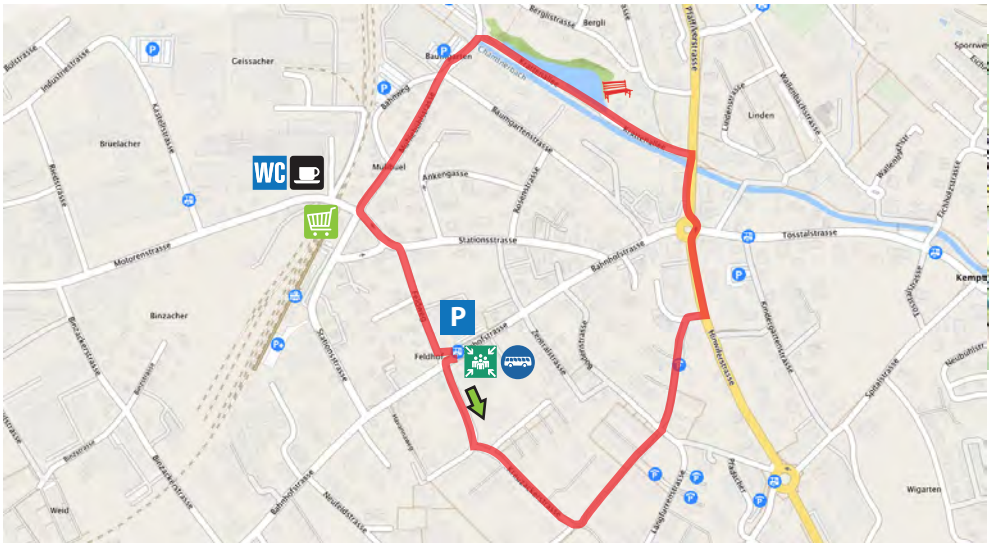

CHRATTENWEIHER

11

1.8km

Alterssiedlung Kempten, Bahnhofstrasse 256

Kreuzackerstrasse, Quartierweg bis Hinwilerstrasse, Ochsenkreuzung, weiter bis Krattenallee, Mühlebühlstrasse, Feldweg

Haltestelle Kempten Post, Linien 850 und 851

Vis-a-vis Bahnhofstrasse 256

Café Steiner Kempten

Migrolino, Montag bis Sonntag, 07.00 - 22.00 Uhr

TRAININGS-INTENSITÄT

Minuten

Minuten

Minuten